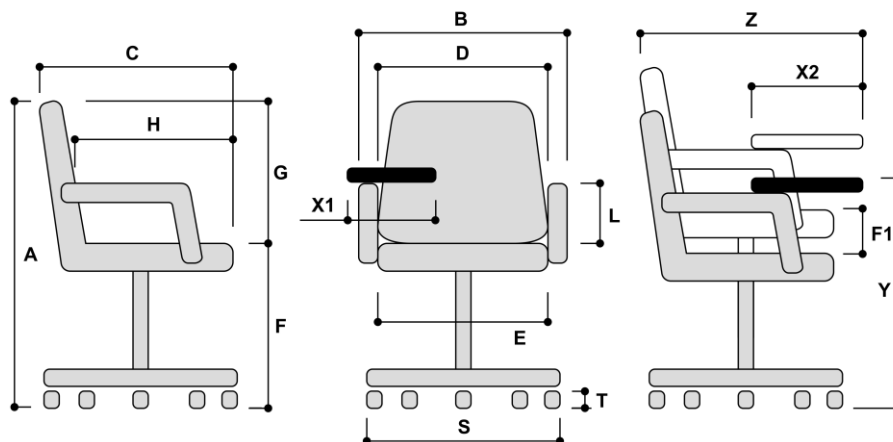

KB-NASH

11/10/2024

Specyfikacja modelu :

- wersja tap. standard, na podstawie KYLIE
- BS-KYLIE-NY-4B 720 - Podstawa krzesłowa nylonowa 4-ramienna wysoka
- MR-KYLIE-NY-A (413) czarny - Wspornik siedziska, stały, wysoki

Wymiary całkowite (mm)		Od	Do	Zakres
Wysokość całkowita	A	830		
Szerokość całkowita	B	465		
Głębokość całkowita	C	560		
Szerokość oparcia	D	450		
Szerokość siedziska	E	465		
Wysokość do wierzchu siedziska	F	420		F1
Wysokość oparcia od wierzchu siedziska	G	410		
Głębokość siedziska	H	430		
Wysokość podłokietnika	L			
Średnica podstawy	S	720		
Średnica kółek	T			
Szerokość stolika	X1			
Głębokość stolika	X2			
Wysokość stolika od podłoża	Y			
Głębokość całkowita ze stolikiem	Z			